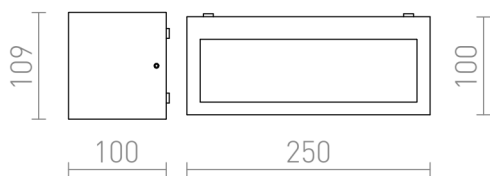

DURANT UP - DOWN

Corp de iluminat dreptunghiular de perete cu iluminare SUS / JOS pentru sursă de lumină economică E27.

preț recomandat cu amănuntul RON cu TVA inclus

R12559

**DURANT UP - DOWN de perete antracit 230V
LED E27 15W IP54**

520,-

IP54

 3D model

 manual

G13026