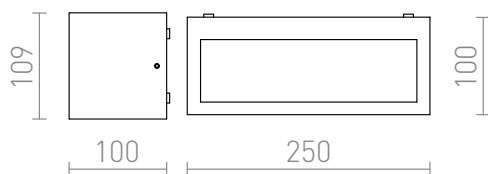

# DURANT UP - DOWN

IP54

Luminária retangular de parede para exterior com iluminação bidirecional para fontes de luz economizadoras de energia E27.

Preço recomendado EUR incluindo IVA

R12559	DURANT UP - DOWN na parede cinzento antracite 230V LED E27 15W IP54	120,00
--------	---	--------