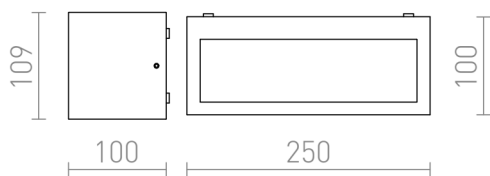

DURANT UP - DOWN

Luminária retangular de parede para exterior com iluminação bidirecional para fontes de luz economizadoras de energia E27.

Preço recomendado EUR incluindo IVA

R12559	DURANT UP - DOWN na parede cinzento antracite 230V LED E27 15W IP54	120,00
--------	---	--------

IP54

 3D model

 manual

G13026