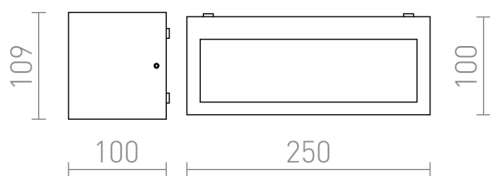

DURANT UP - DOWN

IP54

Правоъгълна външна стенна лампа с осветление UP/DOWN за източници на светлина E27.

цена на дребно BGN с ДДС

R12559

DURANT UP - DOWN стенна антрацитно сиво
230V LED E27 15W IP54

198,-

 3D model