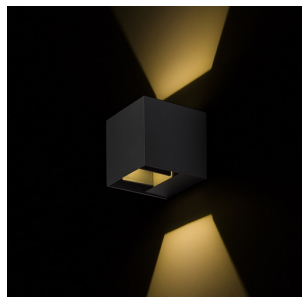

LED 2x3W 200 lm Ra 80

Blokvormige wandlamp met geïntegreerde LED voor UP/DOWN lichtstroom, met twee metalen bladen voor het verstellen van lichtstroom.

adviesverkoopprijs EUR incl. BTW

R12556	CARRE wandlamp wit 230V LED 2x3W IP54 3000K	88,00
R12557	CARRE wandlamp antracietgrijs 230V LED 2x3W IP54 3000K	88,00

IP54