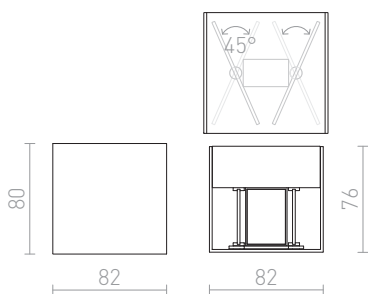

CARRE

LED 2x3W 200 lm Ra 80

Blokvormige wandlamp met geïntegreerde LED voor UP/DOWN lichtstroom, met twee metalen bladen voor het verstellen van lichtstroom.

adviesverkoopprijs EUR incl. BTW

R12556	CARRE wandlamp wit 230V LED 2x3W IP54 3000K	88,00
R12557	CARRE wandlamp antracietgrijs 230V LED 2x3W IP54 3000K	88,00

IP54

45°

0,42

 3D model

 manual