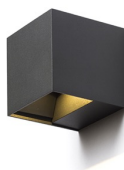

LED 2x3W 200 lm Ra 80

Blokvormige wandlamp met geïntegreerde LED voor UP/DOWN lichtstroom, met twee metalen bladen voor het verstellen van lichtstroom.

adviesverkoopprijs EUR incl. BTW

R12556	CARRE wandlamp wit 230V LED 2x3W IP54 3000K	88,00
R12557	CARRE wandlamp antracietgrijs 230V LED 2x3W IP54 3000K	88,00

IP54