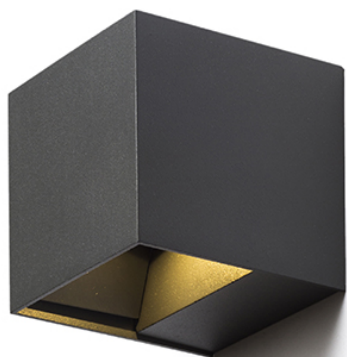

CARRE

LED 2x3W 200 lm Ra 80

Blokvormige wandlamp met geïntegreerde LED voor UP/DOWN lichtstroom, met twee metalen bladen voor het verstellen van lichtstroom.

adviesverkoopprijs EUR incl. BTW

R12556	CARRE wandlamp wit 230V LED 2x3W IP54 3000K	88,00
R12557	CARRE wandlamp antracietgrijs 230V LED 2x3W IP54 3000K	88,00