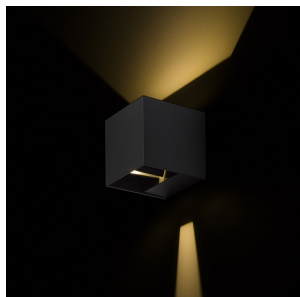

LED 2x3W 200 lm Ra 80

Kantet væglampe med indbygget LED til UP/DOWN belysning. Armaturen har to metalblade til at justere lysstrålen med.

RP DKK inkl. MOMS

R12556	CARRE væg hvid 230V LED 2x3W IP54 3000K	645,-
R12557	CARRE væg antracitgrå 230V LED 2x3W IP54 3000K	645,-

IP54