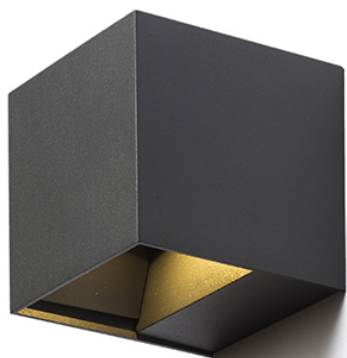

CARRE

LED 2x3W 200 lm Ra 80

Kantet væglampe med indbygget LED til UP/DOWN belysning. Armaturen har to metalblade til at justere lysstrålen med.

RP DKK inkl. MOMS

| | | |
|--------|--|-------|
| R12556 | CARRE væg hvid 230V LED 2x3W IP54 3000K | 645,- |
| R12557 | CARRE væg antracitgrå 230V LED 2x3W IP54 3000K | 645,- |