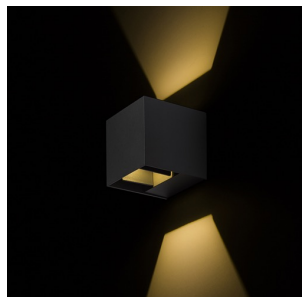

LED 2x3W 200 lm Ra 80

Kantet væglampe med indbygget LED til UP/DOWN belysning. Armaturen har to metalblade til at justere lysstrålen med.

RP DKK inkl. MOMS

R12556	CARRE væg hvid 230V LED 2x3W IP54 3000K	645,-
R12557	CARRE væg antracitgrå 230V LED 2x3W IP54 3000K	645,-

IP54