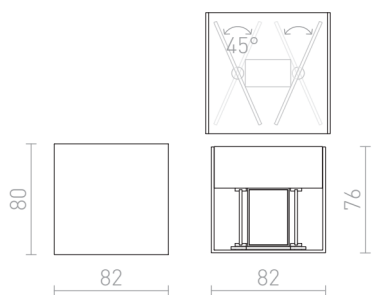

CARRE

LED 2x3W 200 lm Ra 80

Kantet væglampe med indbygget LED til UP/DOWN belysning. Armaturen har to metalblade til at justere lysstrålen med.

RP DKK inkl. MOMS

| | | |
|--------|--|-------|
| R12556 | CARRE væg hvid 230V LED 2x3W IP54 3000K | 645,- |
| R12557 | CARRE væg antracitgrå 230V LED 2x3W IP54 3000K | 645,- |

IP54

 3D model

 manual

 .ies data