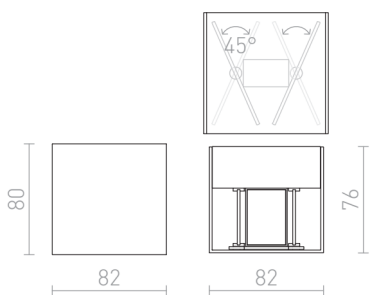

LED 2x3W 200 lm Ra 80

LED-Wandleuchte für UP/DOWN Beleuchtung. Lichtstrahl einstellbar.

EV EUR inkl. MwSt

IP54

R12556	CARRE Wandleuchte weiß 230V LED 2x3W IP54 3000K	88,00
R12557	CARRE Wandleuchte anthrazitgrau 230V LED 2x3W IP54 3000K	88,00