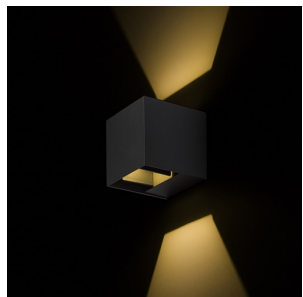

LED 2x3W 200 lm Ra 80

LED-Wandleuchte für UP/DOWN Beleuchtung. Lichtstrahl einstellbar.

EV EUR inkl. MwSt

IP54

R12556	CARRE Wandleuchte weiß 230V LED 2x3W IP54 3000K	88,00
R12557	CARRE Wandleuchte anthrazitgrau 230V LED 2x3W IP54 3000K	88,00