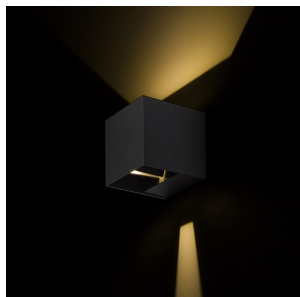

LED 2x3W 200 lm Ra 80

Ъглова стенна лампа с вграден LED за осветяване UP/DOWN, с две метални остриета за регулиране на светлинния лъч.

цена на дребно BGN с ДДС

R12556	CARRE стенна бяло 230V LED 2x3W IP54 3000K	178,-
R12557	CARRE стенна антрацитно сиво 230V LED 2x3W IP54 3000K	178,-

IP54