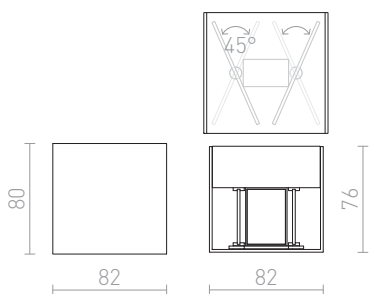

# CARRE

LED 2x3W 200 lm Ra 80

Ъглова стенна лампа с вграден LED за осветяване UP/DOWN, с две метални остриета за регулиране на светлинния лъч.

цена на дребно BGN с ДДС

R12556	CARRE стенна бяло 230V LED 2x3W IP54 3000K	178,-
R12557	CARRE стенна антрацитно сиво 230V LED 2x3W IP54 3000K	178,-

# IP54

45°

0,42

 3D model

 manual