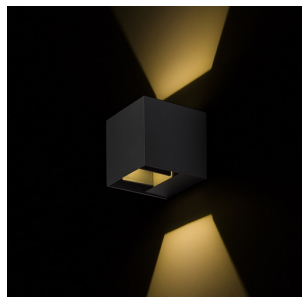

LED 2x3W 200 lm Ra 80

Ъглова стенна лампа с вграден LED за осветяване UP/DOWN, с две метални остриета за регулиране на светлинния лъч.

цена на дребно BGN с ДДС

R12556	CARRE стенна бяло 230V LED 2x3W IP54 3000K	178,-
R12557	CARRE стенна антрацитно сиво 230V LED 2x3W IP54 3000K	178,-

IP54