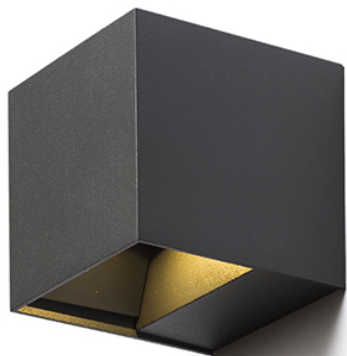

# CARRE

LED 2x3W 200 lm Ra 80

Ъглова стенна лампа с вграден LED за осветяване UP/DOWN, с две метални остриета за регулиране на светлинния лъч.

цена на дребно BGN с ДДС

R12556	CARRE стенна бяло 230V LED 2x3W IP54 3000K	178,-
R12557	CARRE стенна антрацитно сиво 230V LED 2x3W IP54 3000K	178,-