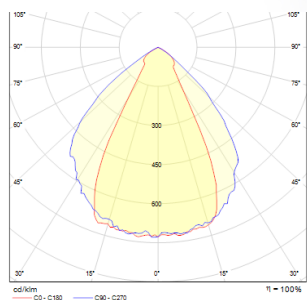

UKKO

LED 2x3W 180 lm Ra 80

Applique quadrata da esterno con LED integrato per illuminazione UP/DOWN.

PVC EUR IVA inclusa

R12555

UKKO da parete nero 230V LED 2x3W 55° IP54
3000K

88,00

IP54