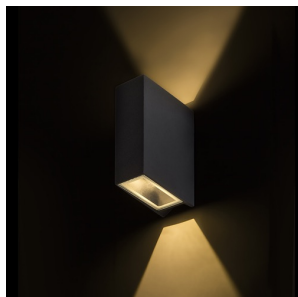

UKKO

LED 2x3W 180 lm Ra 80

Applique quadrata da esterno con LED integrato per illuminazione UP/DOWN.

PVC EUR IVA inclusa

R12555

UKKO da parete nero 230V LED 2x3W 55° IP54
3000K

88,00

IP54