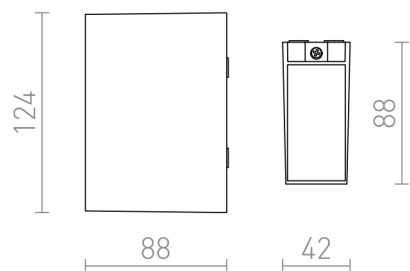

UKKO

LED 2x3W 180 lm Ra 80

Applique quadrata da esterno con LED integrato per illuminazione UP/DOWN.

PVC EUR IVA inclusa

R12555

UKKO da parete nero 230V LED 2x3W 55° IP54
3000K

88,00

IP54

 3D model

 manual

 .ies data