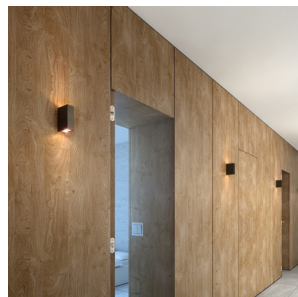

UKKO

LED 2x3W 180 lm Ra 80

Applique quadrata da esterno con LED integrato per illuminazione UP/DOWN.

PVC EUR IVA inclusa

R12555

UKKO da parete nero 230V LED 2x3W 55° IP54
3000K

88,00

IP54