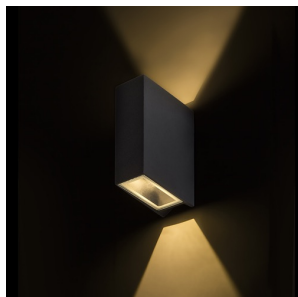

UKKO

LED 2x3W 180 lm Ra 80

Kantet væglampe til udendørsbrug, med indbygget LED for UP/DOWN belysning.

RP DKK inkl. MOMS

R12555

UKKO væg sort 230V LED 2x3W 55° IP54
3000K

680,-

IP54