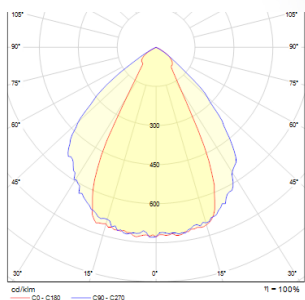

UKKO

LED 2x3W 180 lm Ra 80

Kantet væglampe til udendørsbrug, med indbygget LED for UP/DOWN belysning.

RP DKK inkl. MOMS

R12555

UKKO væg sort 230V LED 2x3W 55° IP54
3000K

680,-

IP54