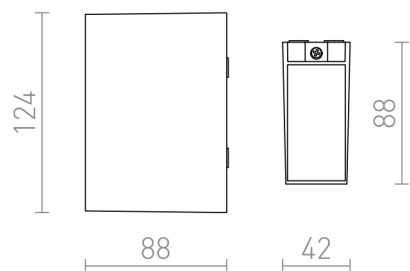

UKKO

LED 2x3W 180 lm Ra 80

Kantet væglampe til udendørsbrug, med indbygget LED for UP/DOWN belysning.

RP DKK inkl. MOMS

R12555

UKKO væg sort 230V LED 2x3W 55° IP54
3000K

680,-

IP54

 3D model

 manual

 .ies data