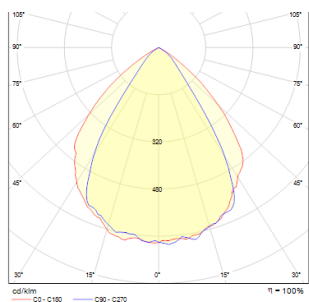

LED 3W 86 lm Ra 80

Blokvormige wandlamp met geïntegreerde LED voor eendirectionele lichtstroom.
adviesverkoopprijs EUR incl. BTW

R12552	PEKKO wandlamp wit 230V LED 3W 67° IP54 3000K	78,00
R12553	PEKKO wandlamp zwart 230V LED 3W 67° IP54 3000K	78,00

IP54