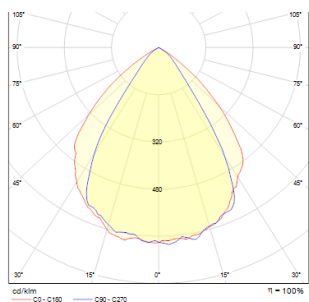

LED 3W 86 lm Ra 80

Ορθογώνιο επιτοίχιο φωτιστικό με ενσωματωμένο LED για φωτισμό μονής κατευθύνσεως.

Λιανική τιμή EUR με ΦΠΑ

R12552	PEKKO Επιτοίχιος λευκό 230V LED 3W 67° IP54 3000K	78,00
R12553	PEKKO Επιτοίχιος μαύρο 230V LED 3W 67° IP54 3000K	78,00

IP54