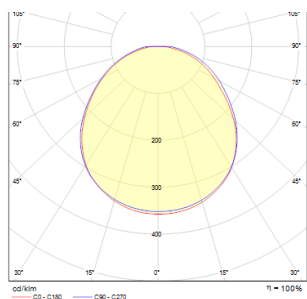

LED 9,6W 550 lm Ra 80

Nástenné štvorcové LED svietidlo pre nepriame osvetlenie odrazom od steny, pre interiérové a exteriérové použitie.

MOC EUR vr DPH

R12551

ATHI nástenná biela 230V LED 9.6W IP54
3000K

120,00

IP54