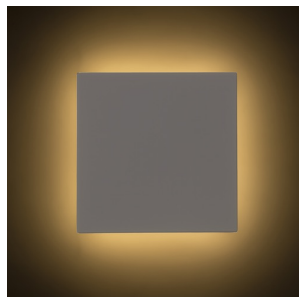

LED 9,6W 550 lm Ra 80

Nástenné štvorcové LED svietidlo pre nepriame osvetlenie odrazom od steny, pre interiérové a exteriérové použitie.

MOC EUR vr DPH

R12551

ATHI nástenná biela 230V LED 9.6W IP54
3000K

120,00

IP54