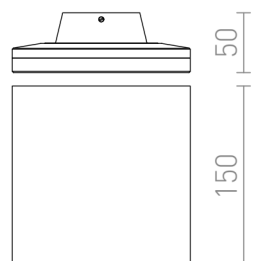

LED 9,6W 550 lm Ra 80

Nástenné štvorcové LED svietidlo pre nepriame osvetlenie odrazom od steny, pre interiérové a exteriérové použitie.

MOC EUR vr DPH

R12551

ATHI nástenná biela 230V LED 9.6W IP54
3000K

120,00

IP54