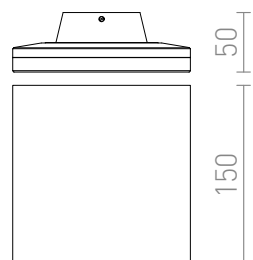

LED 9,6W 550 lm Ra 80

Corp de iluminat LED pătrat montat pe perete pentru iluminare indirectă prin reflectare din perete pentru interior și exterior.

preț recomandat cu amănuntul RON cu TVA inclus

R12551

ATHI de perete alb 230V LED 9.6W IP54 3000K

560,-

IP54

 3D model

 manual

 .ies data