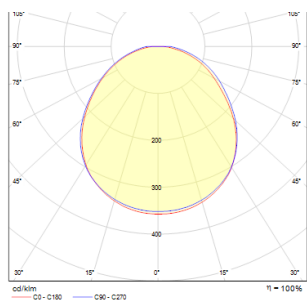

LED 9,6W 550 lm Ra 80

Corp de iluminat LED pătrat montat pe perete pentru iluminare indirectă prin reflectare din perete pentru interior și exterior.

preț recomandat cu amănuntul RON cu TVA inclus

R12551

ATHI de perete alb 230V LED 9.6W IP54 3000K

560,-

IP54

 3D model

 manual

 .ies data