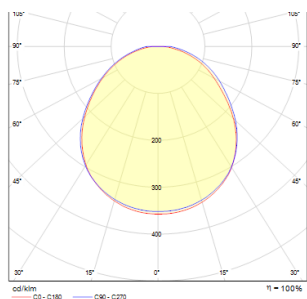

LED 9,6W 550 lm Ra 80

Applique quadrata con LED integrato per illuminazione indiretta tramite luce riflessa da parete. Sia per interni che per esterni.

PVC EUR IVA inclusa

R12551	ATHI da parete bianco 230V LED 9.6W IP54 3000K	120,00

IP54