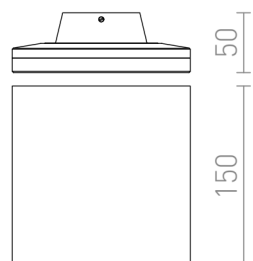

# ATHI

LED 9,6W 550 lm Ra 80

Applique quadrata con LED integrato per illuminazione indiretta tramite luce riflessa da parete. Sia per interni che per esterni.

PVC EUR IVA inclusa

R12551	ATHI da parete bianco 230V LED 9.6W IP54 3000K	120,00
--------	---	--------

## IP54

 3D model

 manual

 .ies data