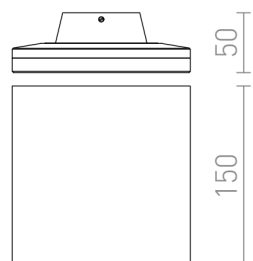

LED 9,6W 550 lm Ra 80

Firkantet væglampe med indbygget LED for indirekte belysning hvor lyset reflekteres fra væggen, til inden- og udendørsbrug.

RP DKK inkl. MOMS

R12551

ATHI væg hvid 230V LED 9.6W IP54 3000K

820,-

IP54