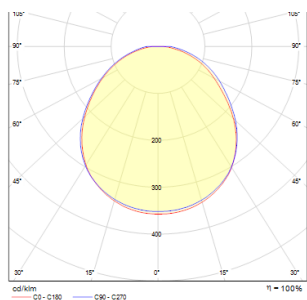

LED 9,6W 550 lm Ra 80

Firkantet væglampe med indbygget LED for indirekte belysning hvor lyset reflekteres fra væggen, til inden- og udendørsbrug.

RP DKK inkl. MOMS

R12551

ATHI væg hvid 230V LED 9.6W IP54 3000K

820,-

IP54