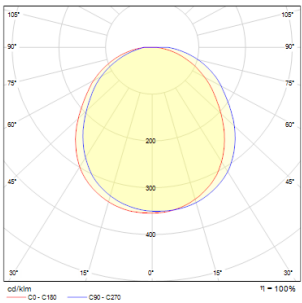

VELLAMO

LED 9,6W 460 lm Ra 80

Corp de iluminat circular LED de perete pentru iluminare indirectă prin reflectare din perete pentru interior și exterior.

preț recomandat cu amănuntul RON cu TVA inclus

R12550

VELLAMO de perete alb 230V LED 9.6W IP54
3000K

435,-

IP54

 3D model

 manual

 .ies data