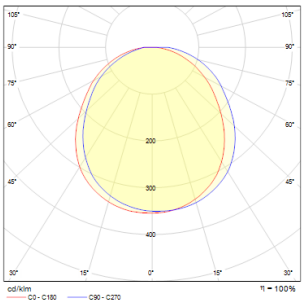

VELLAMO

LED 9,6W 460 lm Ra 80

Cirkelvormige wandlamp met geïntegreerde LED voor indirecte verlichting via reflectie van de muur. Geschikt voor buiten en binnen gebruik.

adviesverkoopprijs EUR incl. BTW

R12550

VELLAMO wandlamp wit 230V LED 9.6W IP54
3000K

88,00

IP54

3D model

manual

.ies data