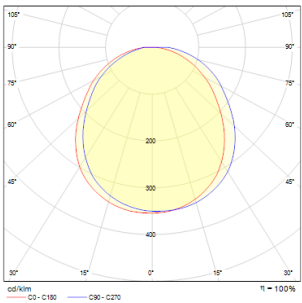

VELLAMO

LED 9,6W 460 lm Ra 80

Runde LED-Wandleuchte für indirekte Beleuchtung. Geeignet für Innen- und Außenbereich.

EV EUR inkl. MwSt

R12550

VELLAMO Wandleuchte weiß 230V LED 9.6W
IP54 3000K

88,00

IP54