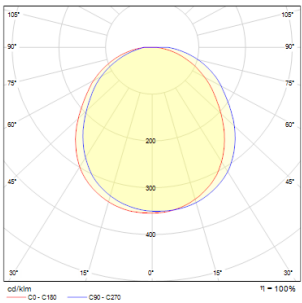

VELLAMO

LED 9,6W 460 lm Ra 80

Кръгло LED осветително тяло за стена, с индиректно осветление чрез отразяване на светлината от стената за външна и вътрешна употреба.

цена на дребно BGN с ДДС

R12550

VELLAMO стенна бяло 230V LED 9.6W IP54
3000K

178,-

IP54

3D model

manual

.ies data