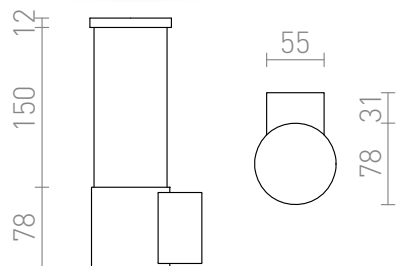

435,-

IP65

 3D model

 manual