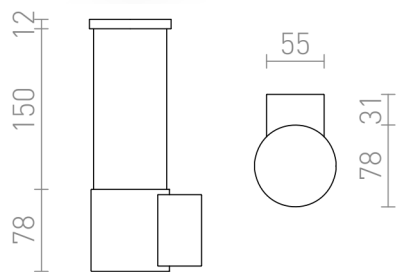

GARRET W

LED 15W 750 lm Ra 80

Appliche cilindrica per esterni con LED integrato e illuminazione diffusa.

PVC EUR IVA inclusa

R12548

GARRET da parete grigio antracite 230V LED
15W IP65 3000K

88,00

IP65

 3D model

 manual