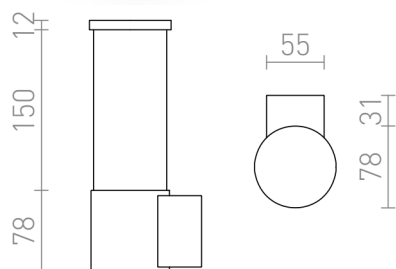

GARRET W

LED 15W 750 lm Ra 80

LED applique murale ovale d'extérieur avec l'éclairage spatial.

Prix de vente conseillé EUR TTC

R12548

GARRET murale gris anthracite 230V LED 15W
IP65 3000K

88,00

IP65

3D model

manual