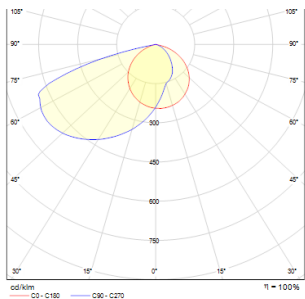

LED 6W 200 lm Ra 80

Corp de iluminat de perete LED dreptunghiular pentru iluminarea de orientare a trotuarelor, scărilor sau teraselor potrivite pentru utilizare în exterior și interior, fără încastrare.

preț recomandat cu amănuntul RON cu TVA inclus

R12545	AQILA RC de perete alb 230V LED 6W IP54 3000K	420,-
R12547	AQILA RC de perete antracit 230V LED 6W IP54 3000K	480,-

IP54