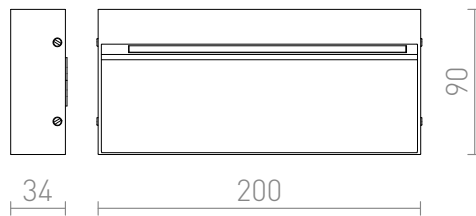

LED 6W 200 lm Ra 80

Corp de iluminat de perete LED dreptunghiular pentru iluminarea de orientare a trotuarelor, scărilor sau teraselor potrivite pentru utilizare în exterior și interior, fără încastrare.

preț recomandat cu amănuntul RON cu TVA inclus

R12545	AQILA RC de perete alb 230V LED 6W IP54 3000K	420,-
R12547	AQILA RC de perete antracit 230V LED 6W IP54 3000K	480,-

IP54