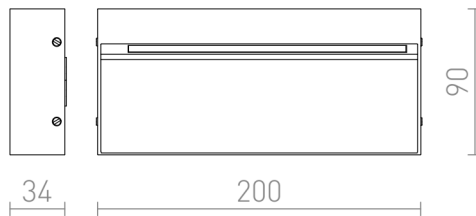

LED 6W 200 lm Ra 80

Επιτοίχιο κυκλικό φωτιστικό LED για φωτισμό προσανατολισμού σε μονοπάτια, σκάλες και αυλές, κατάλληλο για εξωτερικούς και εσωτερικούς χώρους χωρίς να γίνει χωνευτό.

Λιανική τιμή EUR με ΦΠΑ

R12545	AQILA RC Επιτοίχιος λευκό 230V LED 6W IP54 3000K	88,00
R12546	AQILA RC Επιτοίχιος γκρι 230V LED 6W IP54 3000K	88,00
R12547	AQILA RC Επιτοίχιος γκρι ανθρακίτη 230V LED 6W IP54 3000K	98,00

IP54