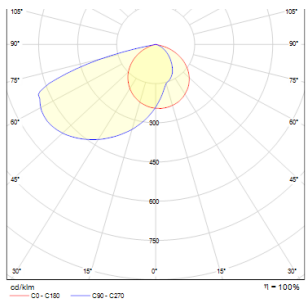

LED 6W 200 lm Ra 80

Επιτοίχιο κυκλικό φωτιστικό LED για φωτισμό προσανατολισμού σε μονοπάτια, σκάλες και αυλές, κατάλληλο για εξωτερικούς και εσωτερικούς χώρους χωρίς να γίνει χωνευτό.

Λιανική τιμή EUR με ΦΠΑ

R12545	AQILA RC Επιτοίχιος λευκό 230V LED 6W IP54 3000K	88,00
R12546	AQILA RC Επιτοίχιος γκρι 230V LED 6W IP54 3000K	88,00
R12547	AQILA RC Επιτοίχιος γκρι ανθρακίτη 230V LED 6W IP54 3000K	98,00

IP54