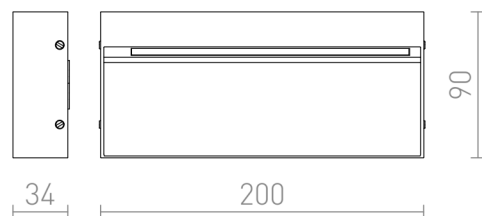

AQILA RC

LED 6W 200 lm Ra 80

Nástěnné obdélníkové LED svítidlo pro orientační nasvícení chodníků, schodišť nebo teras vhodné pro venkovní i interiérové použití bez nutnosti zapuštění.

MOC CZK vč DPH

R12545	AQILA RC nástěnná bílá 230V LED 6W IP54 3000K	1 950,-
R12546	AQILA RC nástěnná RAL7035 šedá 230V LED 6W IP54 3000K	2 100,-
R12547	AQILA RC nástěnná antracitová 230V LED 6W IP54 3000K	2 400,-

IP54

 3D model

 manual

 .ies data