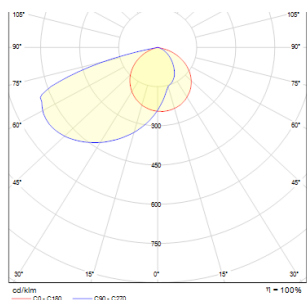

LED 6W 200 lm Ra 80

Nástěnné obdélníkové LED svítidlo pro orientační nasvícení chodníků, schodišť nebo teras vhodné pro venkovní i interiérové použití bez nutnosti zapuštění.

MOC CZK vč DPH

R12545	AQILA RC nástěnná bílá 230V LED 6W IP54 3000K	1 950,-
R12546	AQILA RC nástěnná RAL7035 šedá 230V LED 6W IP54 3000K	2 100,-
R12547	AQILA RC nástěnná antracitová 230V LED 6W IP54 3000K	2 400,-

IP54