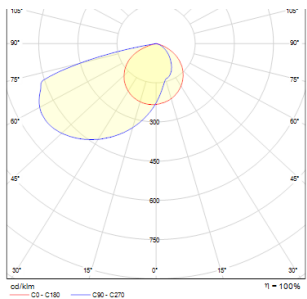

LED 6W 200 lm Ra 80

Wandlamp met geïntegreerde LED voor orientatieverlichting van paden, trappen en terrassen. Geschikt voor buiten en binnen gebruik. Niet ingebouwd.

adviesverkoopprijs EUR incl. BTW

R12542	AQILA SQ wandlamp wit 230V LED 6W IP54 3000K	88,00
R12544	AQILA SQ wandlamp antracietgrijs 230V LED 6W IP54 3000K	88,00

IP54