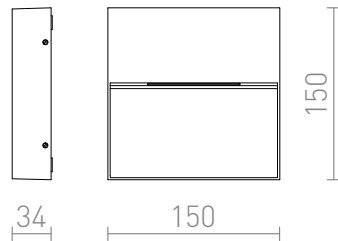

LED 6W 200 lm Ra 80

Wandlamp met geïntegreerde LED voor orientatieverlichting van paden, trappen en terrassen. Geschikt voor buiten en binnen gebruik. Niet ingebouwd.

adviesverkoopprijs EUR incl. BTW

R12542	AQILA SQ wandlamp wit 230V LED 6W IP54 3000K	88,00
R12544	AQILA SQ wandlamp antracietgrijs 230V LED 6W IP54 3000K	88,00

IP54