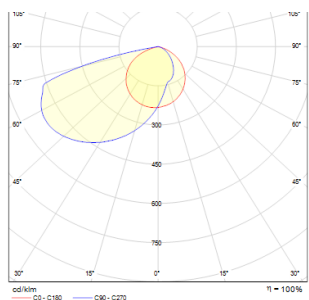

LED 6W 200 lm Ra 80

Usmjeravajuća zidna svjetiljka s integriranom LED žaruljom za puteljke, stepenice ili terase. Pogodna za unutarnju i vanjsku upotrebu bez nužnog ugrađivanja.

Preporučena cena EUR s PDV-OM

R12542	AQILA SQ zidna bijela 230V LED 6W IP54 3000K	88,00
R12544	AQILA SQ zidna antracit 230V LED 6W IP54 3000K	88,00

IP54