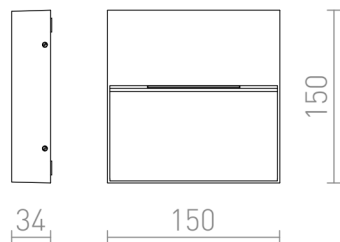

LED 6W 200 lm Ra 80

Usmjeravajuća zidna svjetiljka s integriranom LED žaruljom za puteljke, stepenice ili terase. Pogodna za unutarnju i vanjsku upotrebu bez nužnog ugrađivanja.

Preporučena cena EUR s PDV-OM

R12542	AQILA SQ zidna bijela 230V LED 6W IP54 3000K	88,00
R12544	AQILA SQ zidna antracit 230V LED 6W IP54 3000K	88,00

IP54