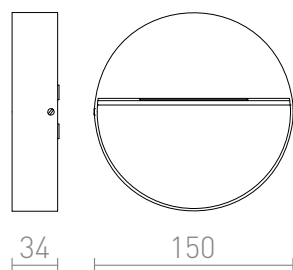

# AQILA R

LED 6W 200 lm Ra 80

Wandlamp met geïntegreerde LED voor orientatieverlichting van paden, trappen en terrassen. Geschikt voor buiten en binnen gebruik. Niet ingebouwd.

adviesverkoopprijs EUR incl. BTW

## IP54

 3D model

 manual