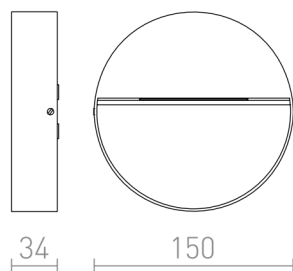

3D model

manual

.ies data