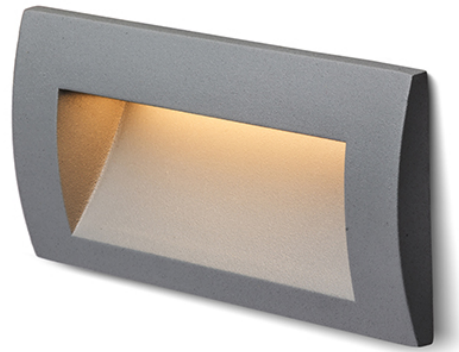

GORDIQ L

LED 3W 90 lm Ra 80

Verzonken wandlamp met geïntegreerde LED. Geschikt als oriëntatieverlichting voor paden, trappen en terrassen.
Insalleer alleen voor neerwarte lichtstroom.

adviesverkoopprijs EUR incl. BTW

R12537	GORDIQ L inbouwlamp wit 230V LED 3W IP65 3000K	68,00
R12538	GORDIQ L inbouwlamp antracietgrijs 230V LED 3W IP65 3000K	68,00

IP65

 3D model

 manual