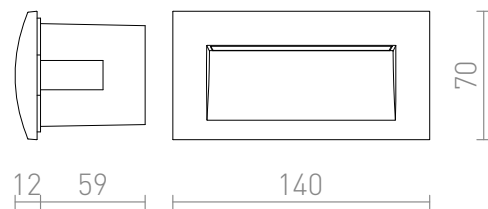

LED 3W 90 lm Ra 80

Verzonken wandlamp met geïntegreerde LED. Geschikt als oriëntatieverlichting voor paden, trappen en terrassen.
Insalleer alleen voor neerwarte lichtstroom.

adviesverkoopprijs EUR incl. BTW

R12537	GORDIQ L inbouwlamp wit 230V LED 3W IP65 3000K	68,00
R12538	GORDIQ L inbouwlamp antracietgrijs 230V LED 3W IP65 3000K	68,00

IP65