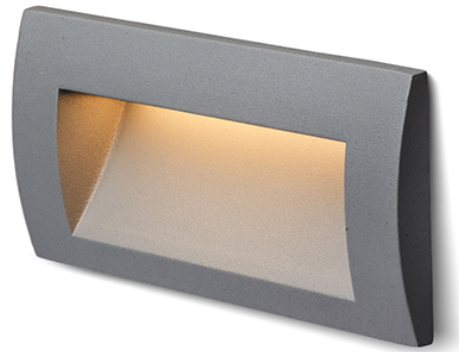

GORDIQ L

LED 3W 90 lm Ra 80

Indbygget væglampe med indbygget LED. Velegnet som guide lys til stier, trapper eller terrasser. Skal kun installeres nedad.

RP DKK inkl. MOMS

| | | |
|--------|---|-------|
| R12537 | GORDIQ L indbygget hvid 230V LED 3W IP65 3000K | 520,- |
| R12538 | GORDIQ L indbygget antracitgrå 230V LED 3W IP65 3000K | 520,- |