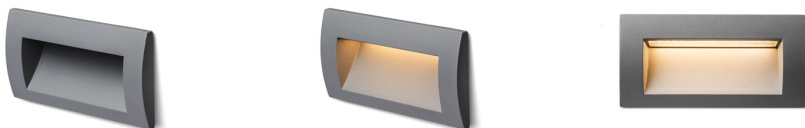

3D model

manual

.ies data