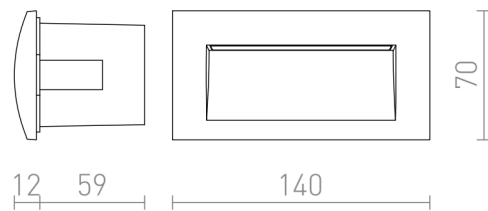

3D model

manual

.ies data