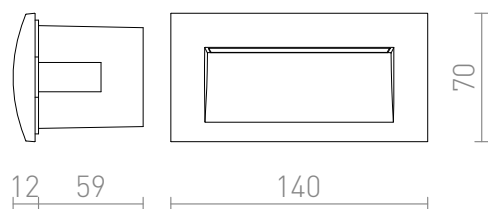

LED 3W 90 lm Ra 80

Стенна лампа за вграждане с вграден LED. Подходяща за ориентиращо осветление на пътеки, стълби или тераси. Само за монтаж надолу.

цена на дребно BGN с ДДС

R12537	GORDIQ L вградена бяло 230V LED 3W IP65 3000K	138,-
R12538	GORDIQ L вградена антрацитно сиво 230V LED 3W IP65 3000K	138,-

IP65