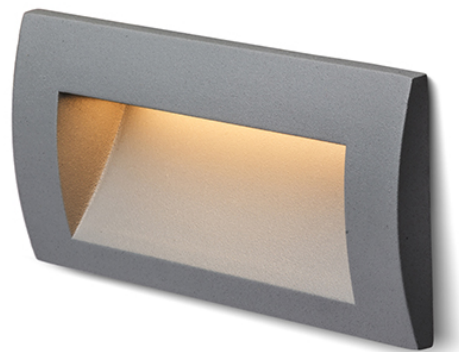

GORDIQ L

LED 3W 90 lm Ra 80

Стенна лампа за вграждане с вграден LED. Подходяща за ориентиращо осветление на пътеки, стълби или тераси. Само за монтаж надолу.

цена на дребно BGN с ДДС

R12537	GORDIQ L вградена бяло 230V LED 3W IP65 3000K	138,-
R12538	GORDIQ L вградена антрацитно сиво 230V LED 3W IP65 3000K	138,-