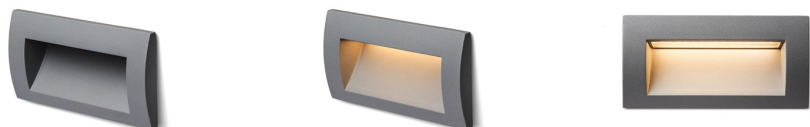

LED 3W 90 lm Ra 80

Стенна лампа за вграждане с вграден LED. Подходяща за ориентиращо осветление на пътеки, стълби или тераси. Само за монтаж надолу.

цена на дребно BGN с ДДС

R12537	GORDIQ L вградена бяло 230V LED 3W IP65 3000K	138,-
R12538	GORDIQ L вградена антрацитно сиво 230V LED 3W IP65 3000K	138,-

IP65