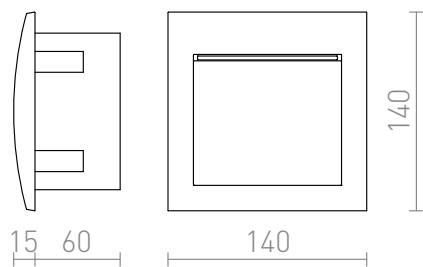

LED 3W 90 lm Ra 80

Verzonken wandlamp met geïntegreerde LED. Geschikt als oriëntatieverlichting voor paden, trappen en terrassen.
Installeer alleen voor neerwartse lichtstroom.

adviesverkoopprijs EUR incl. BTW

R12535	GORDIQ M inbouwlamp wit 230V LED 3W IP65 3000K	88,00
R12536	GORDIQ M inbouwlamp antracietgrijs 230V LED 3W IP65 3000K	88,00

IP65