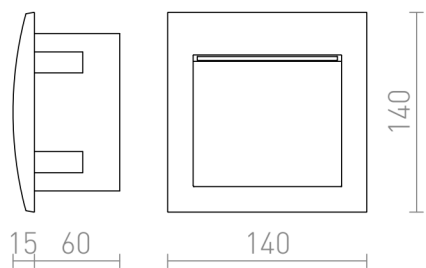

3D model

manual

.ies data