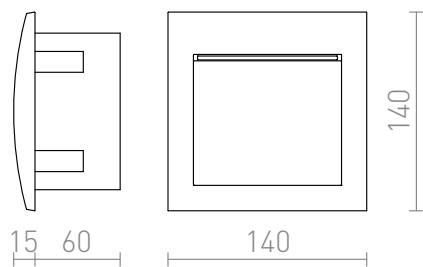

GORDIQ M

LED 3W 90 lm Ra 80

Стенна лампа за вграждане с вграден LED. Подходяща за ориентиращо осветление на пътеки, стълби или тераси. Само за монтаж надолу.

цена на дребно BGN с ДДС

R12535	GORDIQ M вградена бяло 230V LED 3W IP65 3000K	158,-
R12536	GORDIQ M вградена антрацитно сиво 230V LED 3W IP65 3000K	158,-

IP65

 3D model

 manual