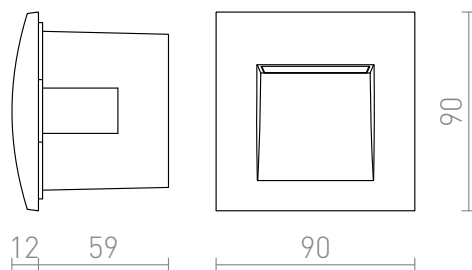

LED 1,5W 30 lm Ra 80

Verzonken wandlamp met geïntegreerde LED. Geschikt als oriëntatieverlichting voor paden, trappen en terrassen.
Insalleer alleen voor neerwartse lichtstroom.

adviesverkoopprijs EUR incl. BTW

R12533	GORDIQ S inbouwlamp wit 230V LED 1.5W IP65 3000K	58,00
R12534	GORDIQ S inbouwlamp antracietgrijs 230V LED 1.5W IP65 3000K	58,00

IP65