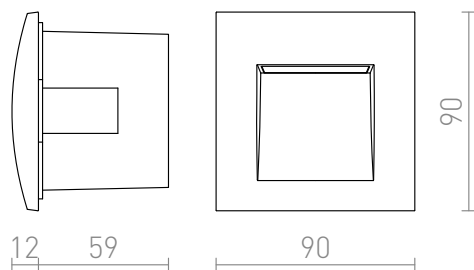

GORDIQ S

LED 1,5W 30 lm Ra 80

Süllyesztett, négyzet alakú LED lámpa a járdák, lépcsők vagy teraszok megvilágítására. Telepítés kizárólag lefelé történő világítással.

ajánlott kiskereskedelmi ár HUF árával

R12533	GORDIQ S süllyesztett lámpa fehér 230V LED 1.5W IP65 3000K	22 500,-
R12534	GORDIQ S süllyesztett lámpa antracitszürke 230V LED 1.5W IP65 3000K	22 500,-

IP65

6

7,5/7,2

0,26

 3D model

 manual

 .ies data