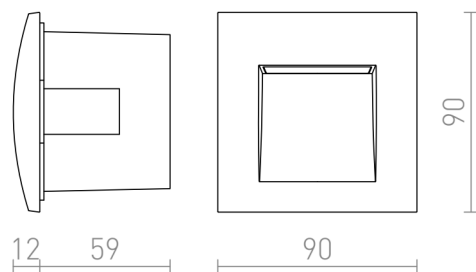

3D model

manual

.ies data