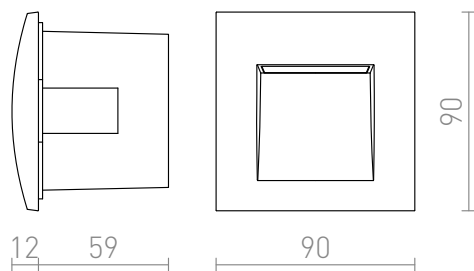

LED 1,5W 30 lm Ra 80

Стенна лампа за вграждане с вграден LED. Подходяща за ориентиращо осветление на пътеки, стълби или тераси. Само за монтаж надолу.

цена на дребно BGN с ДДС

R12533	GORDIQ S вградена бяло 230V LED 1.5W IP65 3000K	120,-
R12534	GORDIQ S вградена антрацитно сиво 230V LED 1.5W IP65 3000K	120,-

IP65