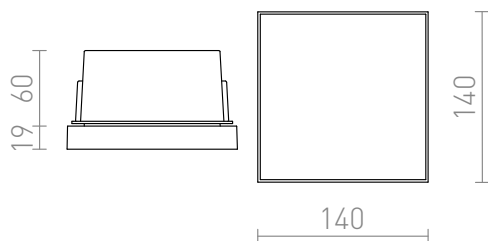

DEJAVU SQ 14

LED 6W 270 lm Ra 80

Vgradna LED svetilka. Primerna za orientacijsko osvetlitev pešpoti, stopnic in teras.

Preporučena cena EUR s PDV-OM

R12531

DEJAVU SQ 14 vgradna črna 230V LED 6W
IP65 3000K

78,00

IP65

3D model

manual

.ies data