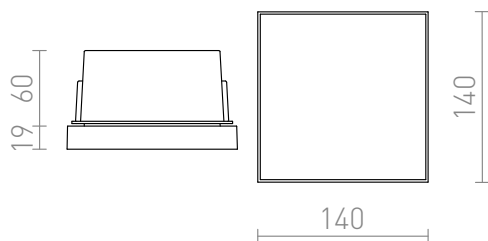

DEJAVU SQ 14

LED 6W 270 lm Ra 80

Corp de iluminat pătrat LED încadrat pentru iluminarea de orientare a trotuarelor, scărilor sau teraselor.
preț recomandat cu amănuntul RON cu TVA inclus

R12531

DEJAVU SQ 14 incastrat negru 230V LED 6W
IP65 3000K

345,-

IP65

3D model

manual