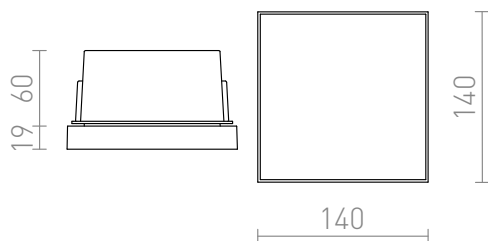

DEJAVU SQ 14

LED 6W 270 lm Ra 80

Verzonken wandlamp met geïntegreerde LED. Geschikt vooral als orientatieverlichting voor paden, trappen en terrassen.

adviesverkoopprijs EUR incl. BTW

R12531

DEJAVU SQ 14 inbouwlamp zwart 230V LED
6W IP65 3000K

78,00

IP65

7

10,8/12,5

0,45

3D model

manual