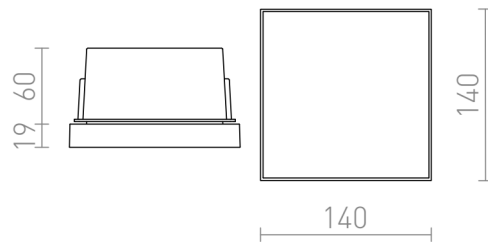

DEJAVU SQ 14

LED 6W 270 lm Ra 80

Χωνευτό επιτοίχιο φωτιστικό με ενσωματωμένο LED. Κατάλληλο ως φως προσανατολισμού σε μονοπάτια, σκάλες και αυλές.

Λιανική τιμή EUR με ΦΠΑ

R12531

DEJAVU SQ 14 χωνευτό μαύρο 230V LED 6W
IP65 3000K

78,00

IP65

3D model

manual

.ies data