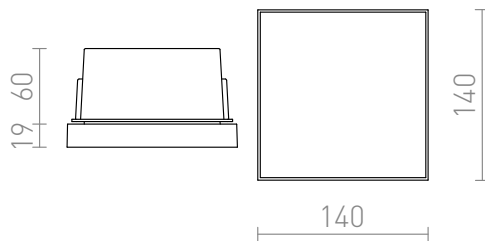

**88,00**

IP65

3D model

manual