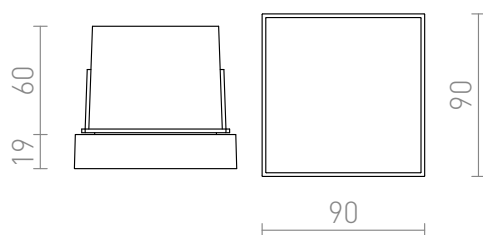

DEJAVU SQ 9

LED 3,5W 120 lm Ra 80

Corp de iluminat pătrat LED încadrat pentru iluminarea de orientare a trotuarelor, scărilor sau teraselor.
preț recomandat cu amănuntul RON cu TVA inclus

R12530

DEJAVU SQ 9 incadrat negru 230V LED 3.5W
IP65 3000K

268,-

IP65

 3D model

 manual