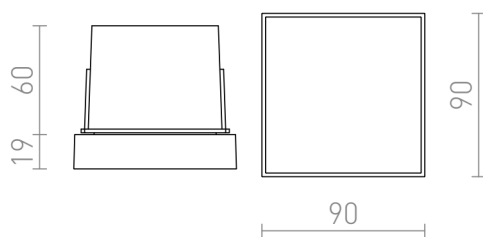

3D model

manual

.ies data