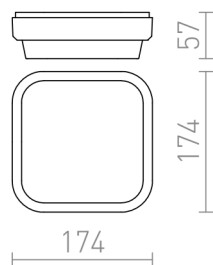

# TARIS SQ 17

LED 8W 550 lm Ra 80

Vierkante wand-/plafond lamp met afgeronde hoeken.

adviesverkoopprijs EUR incl. BTW

R12525

TARIS SQ 17 opbouwlamp zwart Kunststof 230V  
LED 8W IP54 3000K

24,00

## IP54

[3D model](#)

[manual](#)