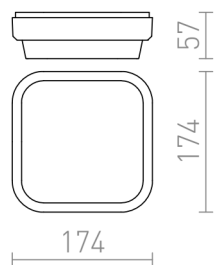

TARIS SQ 17

LED 8W 550 lm Ra 80

Applique/Plafoniera con LED integrato ed angoli arrotondati.

PVC EUR IVA inclusa

R12525

TARIS SQ 17 plafoniera/applique nero plastica
230V LED 8W IP54 3000K

24,00

IP54

0,412

 3D model

 manual