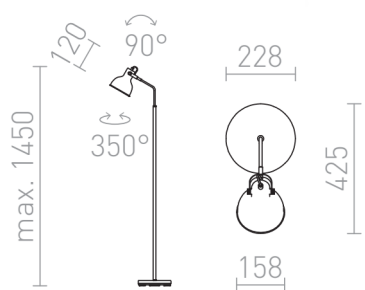

ROSITA

Golvlampe i retrostil med E27-socket.

RP SEK inkl. MOMS

R12513	ROSITA golvlampe vit/silvergrå 230V LED E27 11W	1 600,-
R12514	ROSITA golvlampe svart/guld 230V LED E27 11W	1 850,-

3D model

PDF manual