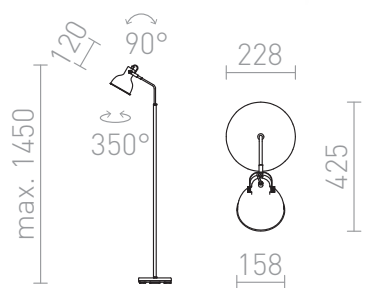

# ROSITA

Lampă retro de podea pentru sursă economică E27.  
preț recomandat cu amănuntul RON cu TVA inclus

R12513	ROSITA de podea alb/gri argintiu 230V E27 12W	720,-
R12514	ROSITA de podea negru/auriu 230V E27 12W	780,-

3D model

manual

G13014